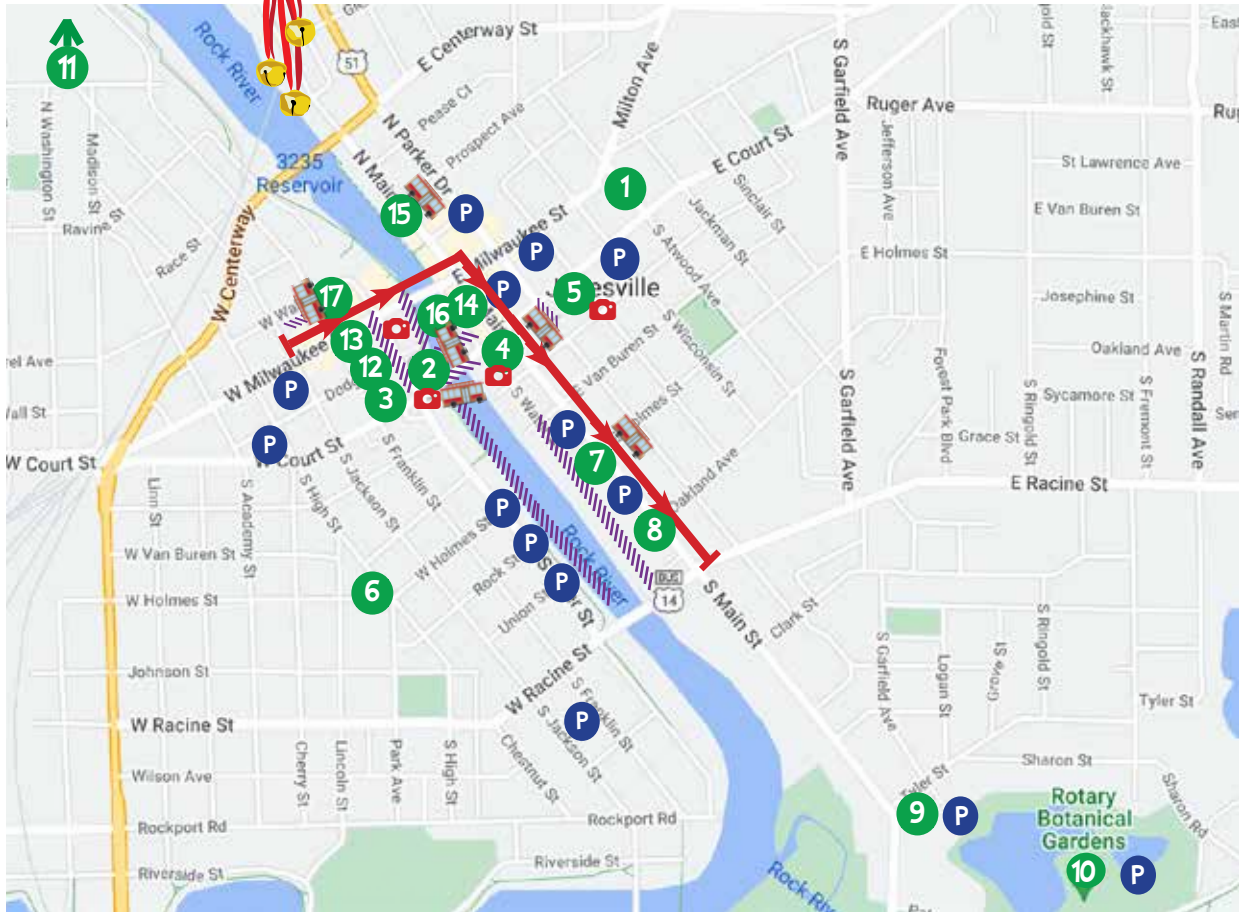

# Janesville's Jolly Jingle

## Map Your Weekend

**P** Parking   **➔** Parade Route   **▨** Fireworks Viewing   **📷** Selfie Stations   **🚏** Free Trolley Stops

- |  |   |
|--|---|
| <ul style="list-style-type: none"> <li><b>1</b> Trinity Episcopal Church 409 E. Court St.</li> <li><b>2</b> Town Square 21 Dodge St.</li> <li><b>3</b> Boys &amp; Girls Club 200 W. Court St.</li> <li><b>4</b> Janesville Senior Center 69 S. Water St.</li> <li><b>5</b> Marvin W. Roth Community Pavilion 51 S. Main St.</li> <li><b>6</b> Janesville Community Center 305 Lincoln</li> <li><b>7</b> Hedberg Public Library 316 S. Main St.</li> <li><b>8</b> Janesville Performing Arts Center 408 S. Main St.</li> <li><b>9</b> Janesville Ice Arena 821 Beloit Ave.</li> </ul> | <ul style="list-style-type: none"> <li><b>10</b> Rotary Botanical Gardens 1455 Palmer Dr.</li> <li><b>11</b> Rock County Historical Society 426 N Jackson St.</li> <li><b>12</b> YMCA of Northern Rock County 221 Dodge St.</li> <li><b>13</b> Doty Mill Alley Janesville Mural S. River St.</li> <li><b>14</b> Olde Towne Mall 20 S. Main St.</li> <li><b>15</b> Firehouse Park, 113 N. Main St.</li> <li><b>16</b> Water St. - behind Olde Town Mall</li> <li><b>17</b> Corn Exchange N. Franklin St &amp; Milwaukee St.</li> </ul> |
|--|---|

### Holiday Selfie Stations

A great place for a family photo! See map for locations. Free.